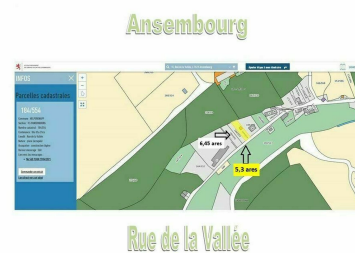

Terrain à bâtir

Ansembourg

448 000€

DESCRIPTION DU BIEN

Découvrez une opportunité exceptionnelle à Ansembourg ! Nous proposons des terrains idéaux pour la construction de votre future maison de rêve ! Imaginez-vous dans une élégante maison trois façades, offrant entre 3 et 5 chambres pour s'adapter parfaitement aux besoins de votre famille. Profitez d'un double garage spacieux et d'un jardin privé, parfait pour vos moments de détente en plein air ?? . Située stratégiquement, votre future propriété sera à seulement 9,9 km de Mersch et 16,9 km du centre de Luxembourg-ville, vous offrant ainsi un équilibre parfait entre tranquillité et proximité urbaine ?? . Que vous ayez déjà un projet en tête ou que vous souhaitiez être accompagné, nous nous adaptons à vos besoins : les terrains sont disponibles avec ou sans contrat de construction ?? . Ne laissez pas passer cette chance de créer le foyer de vos rêves dans un cadre idyllique.