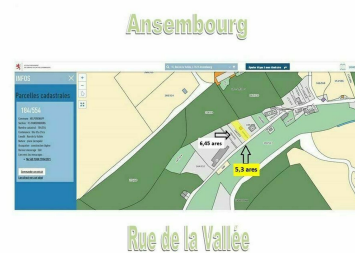

### DESCRIPTION DU BIEN

Découvrez une opportunité exceptionnelle à Ansembourg ! Nous proposons des terrains idéaux pour la construction de votre future maison de rêve ? Imaginez-vous dans une élégante maison trois façades, offrant entre 3 et 5 chambres pour s'adapter parfaitement aux besoins de votre famille. Profitez d'un double garage spacieux et d'un jardin privé, parfait pour vos moments de détente en plein air ?? . Située stratégiquement, votre future propriété sera à seulement 9,9 km de Mersch et 16,9 km du centre de Luxembourg-ville, vous offrant ainsi un équilibre parfait entre tranquillité et proximité urbaine ?? . Que vous ayez déjà un projet en tête ou que vous souhaitiez être accompagné, nous nous adaptons à vos besoins : les terrains sont disponibles avec ou sans contrat de construction ?? . Ne laissez pas passer cette chance de créer le foyer de vos rêves dans un cadre idyllique.