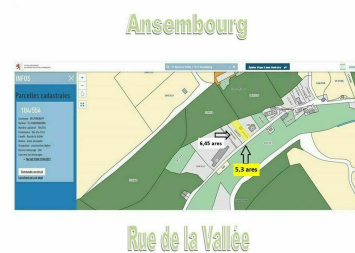

Terrain à bâtir

Ansembourg

568 000€

DESCRIPTION DU BIEN

Découvrez une opportunité exceptionnelle à Ansembourg ! Nous proposons des terrains idéaux pour la construction de votre future maison de rêve ? Imaginez-vous dans une élégante maison trois façades, offrant entre 3 et 5 chambres pour s'adapter parfaitement aux besoins de votre famille. Profitez d'un double garage spacieux et d'un jardin privé, parfait pour vos moments de détente en plein air ?? . Située stratégiquement, votre future propriété sera à seulement 9,9 km de Mersch et 16,9 km du centre de Luxembourg-ville, vous offrant ainsi un équilibre parfait entre tranquillité et proximité urbaine ?? . Que vous ayez déjà un projet en tête ou que vous souhaitiez être accompagné, nous nous adaptons à vos besoins : les terrains sont disponibles avec ou sans contrat de construction ?? . Ne laissez pas passer cette chance de créer le foyer de vos rêves dans un cadre idyllique.